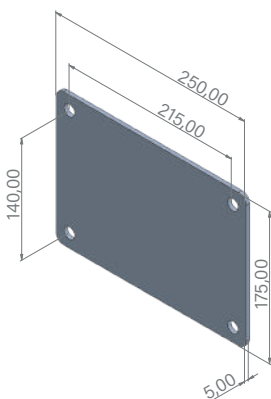

Panneau frontal en acier inoxydable AISI 304 d'une largeur de 112 mm

Front aus Edelstahl AISI 304 mit einer Breite von 112 mm

Mezclador monomando y derivador con diseño redondo de latón cromado. Ducha de mano con diseño redondo

Brazo de rociador de latón cromado (350 mm)

Chrome brass shower head arm (350 mm)

Bras de douche en laiton chromé (350 mm)

Brausearm aus verchromtem Messing (350 mm)

*Disponibilidad de frontal de acero inoxidable AISI 316

*Front available in AISI 316 stainless steel

*Disponibilité d'un panneau frontal en acier inoxydable AISI 316

*Front aus Edelstahl AISI 316 erhältlich

Indoors and Outdoors together

Dimensiones | Dimensions
Dimensions | Abmessungen (mm)

Largo Length Longueur Länge	225 cm
Ancho Width Largeur Breite	21 cm
Alto Height Hauteur Höhe	33 cm