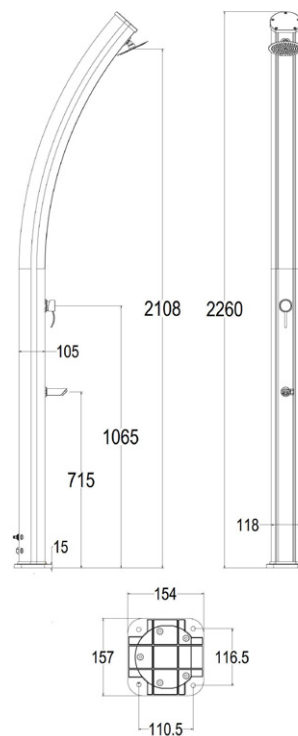

DESCRIZIONE

Doccia da esterno EMI in Alluminio-riscaldamento Solare - 25 litri.

Colore BIANCO. Soffione rotondo: diametro di 15 cm, con ugelli anticalcare

Lavapiedi e accessori in ottone colore Black Matt Filtro Anticalcare.

Pommeau de douche rond : diamètre de 15cm avec buses anticalcaires.

Tous accessoires en laiton black matt. Filtre anticalcaire

Bouchons avec bagues en nylon spéciales pour protection pendant le montage. Sac de protection inclus

ENGLISH

EMI Outdoor solar heated shower. In Aluminium, WHITE color. With a round big shower head of 15 cm diameter with anti-limescale nozzles

Black matt brass foot washer and accessories. Anti-limescale filter.

Lavapiés de latón cromado y accesorios 1 filtro anticalcáreo

Tapones con casquillos de nylon especiales para la protección de la fijación Bolsa de protección

DOCCIA-EMI-BIANCA

8025431017375

111

PESO

10 kg

COLORE