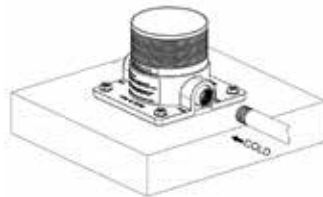

# DOCCIA-INOX-IDRA 4T

8025431153134

**MATERIALE ACCIAIO INOX 316L**  
**MATERIAL 316L STAINLESS**

**UGELLI ANTICALCARE**  
**ANTI LIMESCALE NOZZLE**

**PESO 17,5 KG**  
**WEIGHT 17,5 KG**

**GETTO D'ACQUA VERTICALE**  
**WATER JET VERTICAL**

**ESCLUSIVO SISTEMA DI**  
**FISSAGGIO A PAVIMENTO**  
**SUPER-BOX\***

**ATTACCO ACQUA FREDDA**

MAGGIORI INFORMAZIONI NELLE PRIME  
PAGINE

**EXCLUSIVE SUPER-BOX\* QUICK**  
**FLOOR ATTACHMENT SYSTEM**  
**DOUBLE HOT/COLD WATER**  
**CONNECTION**

MORE INFORMATION ON THE FIRST PAGES

**ACQUA FREDDA**  
**COLD WATER**

**FUNZIONE TIMER**  
**TIMER FUNCTION**

**ACCESSORI ACCIAIO INOX 304**  
**ACCESSORIES STAINLESS STEEL 304**

**PRODOTTO IN DUE**  
**PARTI. SCATOLA**  
**FACILE DA MANEGGIARE**  
**PRODUCT IN TWO PARTS**  
**EASY-TO-HANDLE BOX**