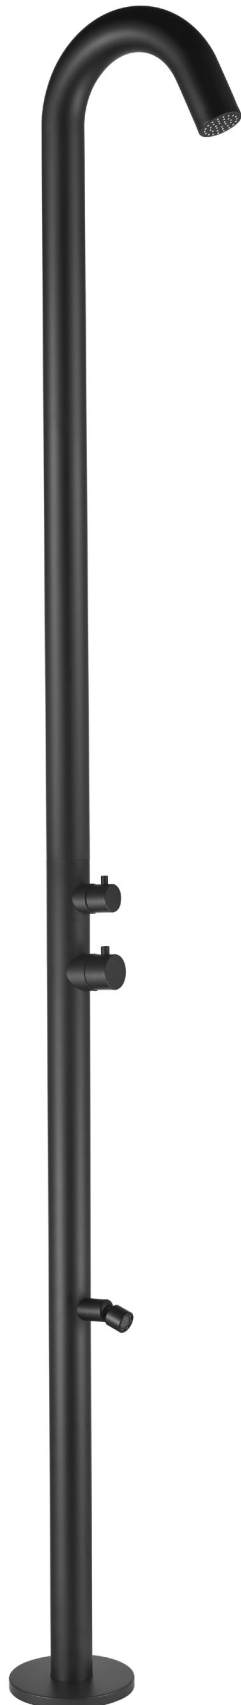

DOCCIA-QUARTU-NERA

8025431016743

ACCIAIO
INOX 316L
NAUTICO NAUTICAL