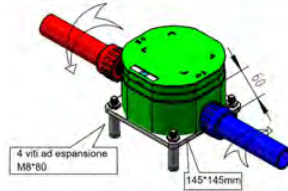

- Mezclador doble, proporciona agua caliente del cabezal de la ducha y del lavapiés.
- Conexiones de agua ocultas en la base.
- Grifos en acero Aisi 316L .
- Conexión de agua por la parte inferior con acoples rápidos.

DOCCIA-QUARTU-NERA

8025431016743

ACCIAIO
INOX 316L
NAUTICO NAUTICAL

ACQUA CALDA E
FREDDA
HOT AND COLD WATER

INCLUDE UNA SACCA
DI PROTEZIONE
INCLUDES PROTECTIVE
BAG

PUÒ ESSERE
FACILMENTE
SMONTATA PER
L'INVERNO
CAN EASILY BE STORED
AT HOME IN THE WINTER

PRODOTTO IN DUE PARTI.
SCATOLA FACILE DA
MANEGGIARE (-120CM)
PRODUCT IN TWO PARTS.
EASY TO HANDLE BOX
(-120CM)

UGELLI ANTICALCARE
ANTI-SCALE NOZZLES

SISTEMA INSTALLAZIONE C-BOX INCLUSO INCLUDED

COLLEGAMENTO ACQUA NELLA
PARTE INFERIORE.
ACQUA CALDA E FREDDA.
WATER CONNECTION AT THE
BOTTOM.
HOT AND COLD WATER.