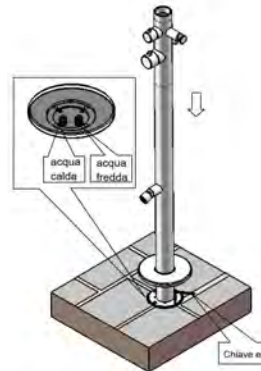

- Double mélangeur, il permet d'avoir de l'eau chaude de la douchette et du lave-pieds.
- Raccordements d'eau encastrés sur la base.
- Robinetterie en acier Aisi 316L .
- Raccordement d'eau par le bas avec raccords rapides.

- Mezclador doble, proporciona agua caliente del cabezal de la ducha y del lavapiés.
- Conexiones de agua ocultas en la base.
- Grifos en acero Aisi 316L .
- Conexión de agua por la parte inferior con acoples rápidos.

DOCCIA-QUARTU-NERA

8025431016743

ACCIAIO
INOX 316L
NAUTICO NAUTICAL

ACQUA CALDA E
FREDDA
HOT AND COLD WATER

INCLUDE UNA SACCA
DI PROTEZIONE
INCLUDES PROTECTIVE
BAG

PUÒ ESSERE
FACILMENTE
SMONTATA PER
L'INVERNO
CAN EASILY BE STORED
AT HOME IN THE WINTER

PRODOTTO IN DUE PARTI.
SCATOLA FACILE DA
MANEGGIARE (-120CM)
PRODUCT IN TWO PARTS.
EASY TO HANDLE BOX
(-120CM)

UGELLI ANTICALCARE
ANTI-SCALE NOZZLES

SISTEMA INSTALLAZIONE C-BOX INCLUSO INCLUDED

COLLEGAMENTO ACQUA NELLA
PARTE INFERIORE.
ACQUA CALDA E FREDDA.
WATER CONNECTION AT THE
BOTTOM.
HOT AND COLD WATER.