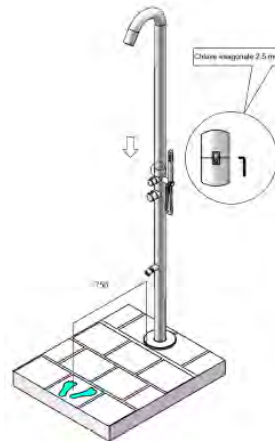

- Double mélangeur, il permet d'avoir de l'eau chaude de la douchette et du lave-pieds.
- Raccordements d'eau encastrés sur la base.
- Robinetterie en acier Aisi 316L .
- Raccordement d'eau par le bas avec raccords rapides.

- Double mixer, it allows to have hot water from the shower head and from the foot-washing.
- Concealed water connections on the base.
- Taps in Aisi 316L Steel.
- Water connection from the bottom with quick couplings.

- Mezclador doble, proporciona agua caliente del cabezal de la ducha y del lavapiés.
- Conexiones de agua ocultas en la base.
- Grifos en acero Aisi 316L .
- Conexión de agua por la parte inferior con acoples rápidos.

PRODOTTO IN DUE PARTI.
SCATOLA FACILE DA
MANEGGIARE (-120CM)
PRODUCT IN TWO PARTS.
EASY TO HANDLE BOX
(-120CM)

UGELLI ANTICALCARE
ANTI-SCALE NOZZLES

SISTEMA INSTALLAZIONE C-BOX INCLUSO INCLUDED

COLLEGAMENTO ACQUA NELLA
PARTE INFERIORE.
ACQUA CALDA E FREDDA.
WATER CONNECTION AT THE
BOTTOM.
HOT AND COLD WATER.