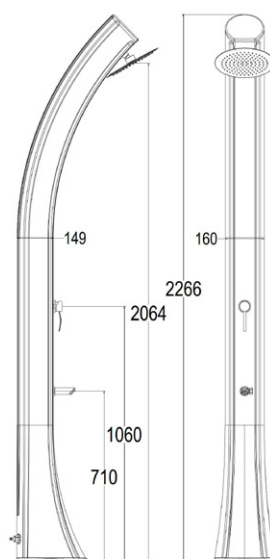

ESPAÑOL

Ducha exterior Suela XXL de polietileno capacidad de calentamiento solar 40 litros de agua

Ducha grande con boquillas de silicona anticalcárea

Lavapiés y accesorios en latón negro mate Tapón de desagüe de la ducha

Grifo de entrada 1 Filtro anticalcáreo

Tapones con casquillos de nylon especiales para la protección de la fijación Bolsa de protección para el final de la temporada

DOCCIA-SOLE-XXL-BIANCA

SOLE XXL WHITE

8025431017146

81

PESO

8,5 Kg

COLORE

Bianco

LITRI

22