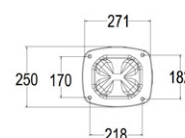

DOCCIA-SOLE-XXL-BIANCA

SOLE XXL WHITE

8025431017146

81

PESO

8,5 Kg

COLORE

Bianco

LITRI

22