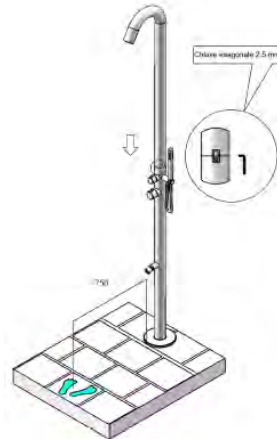

- Double mélangeur, permet d'avoir de l'eau chaude de la douchette et du lave-pieds.
- Raccordements d'eau encastrés sur la base.
- Robinets en acier Aisi 316L.
- Raccordement d'eau par le bas avec raccords rapides.

- Double mixer, it allows to have hot water from the shower head and from the footwash.
- Concealed water connections on the base.
- Taps in Aisi 316L Steel.
- Water connection from the bottom with quick couplings.

- Mezclador doble, permite tener agua caliente del cabezal de la ducha y del lavapiés.
- Conexiones de agua ocultas en la base.
- Grifos en acero Aisi 316L.
- Conexión de agua por la parte inferior con acoples rápidos.

PRODOTTO IN DUE PARTI. SCATOLA FACILE DA MANEGGIARE (-120CM)
PRODUCT IN TWO PARTS. EASY TO HANDLE BOX (-120CM)

UGELLI ANTICALCARE
ANTI-SCALE NOZZLES

SISTEMA INSTALLAZIONE C-BOX INCLUSO INCLUDED

COLLEGAMENTO ACQUA NELLA PARTE INFERIORE. ACQUA CALDA E FREDDA.
WATER CONNECTION AT THE BOTTOM. HOT AND COLD WATER.