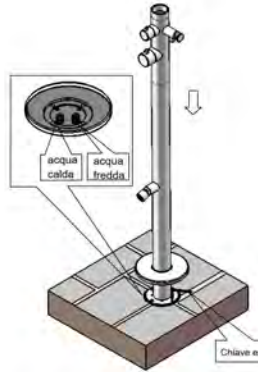

- Double mélangeur, permet d'avoir de l'eau chaude de la douchette et du lave-pieds.
- Raccordements d'eau encastrés sur la base.
- Robinets en acier Aisi 316L.
- Raccordement d'eau par le bas avec raccords rapides.

- Mezclador doble, permite tener agua caliente del cabezal de la ducha y del lavapiés.
- Conexiones de agua ocultas en la base.
- Grifos en acero Aisi 316L.
- Conexión de agua por la parte inferior con acoples rápidos.

DOCCIA-PALAU-NERA

8025431016804

ACQUA CALDA E FREDDA
HOT AND COLD WATER

INCLUDE UNA SACCA DI PROTEZIONE
INCLUDES PROTECTIVE BAG

PUÒ ESSERE FACILMENTE SMONTATA PER L'INVERNO
CAN EASILY BE STORED AT HOME IN THE WINTER

PRODOTTO IN DUE PARTI. SCATOLA FACILE DA MANEGGIARE (-120CM)
PRODUCT IN TWO PARTS. EASY TO HANDLE BOX (-120CM)

UGELLI ANTICALCARE
ANTI-SCALE NOZZLES

SISTEMA INSTALLAZIONE C-BOX INCLUSO INCLUDED

COLLEGAMENTO ACQUA NELLA PARTE INFERIORE. ACQUA CALDA E FREDDA.
WATER CONNECTION AT THE BOTTOM. HOT AND COLD WATER.