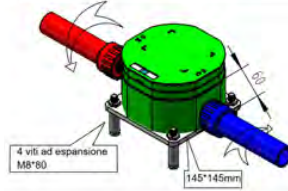

- Mezclador doble, permite tener agua caliente del cabezal de la ducha y del lavapiés.
- Conexiones de agua ocultas en la base.
- Grifos en acero Aisi 316L.
- Conexión de agua por la parte inferior con acoples rápidos.

DOCCIA-PALAU-NERA

8025431016804

ACQUA CALDA E FREDDA
HOT AND COLD WATER

INCLUDE UNA SACCA DI PROTEZIONE
INCLUDES PROTECTIVE BAG

PUÒ ESSERE FACILMENTE SMONTATA PER L'INVERNO
CAN EASILY BE STORED AT HOME IN THE WINTER

PRODOTTO IN DUE PARTI. SCATOLA FACILE DA MANEGGIARE (-120CM)
PRODUCT IN TWO PARTS. EASY TO HANDLE BOX (-120CM)

UGELLI ANTICALCARE
ANTI-SCALE NOZZLES

SISTEMA INSTALLAZIONE C-BOX INCLUSO INCLUDED

COLLEGAMENTO ACQUA NELLA PARTE INFERIORE. ACQUA CALDA E FREDDA.
WATER CONNECTION AT THE BOTTOM. HOT AND COLD WATER.